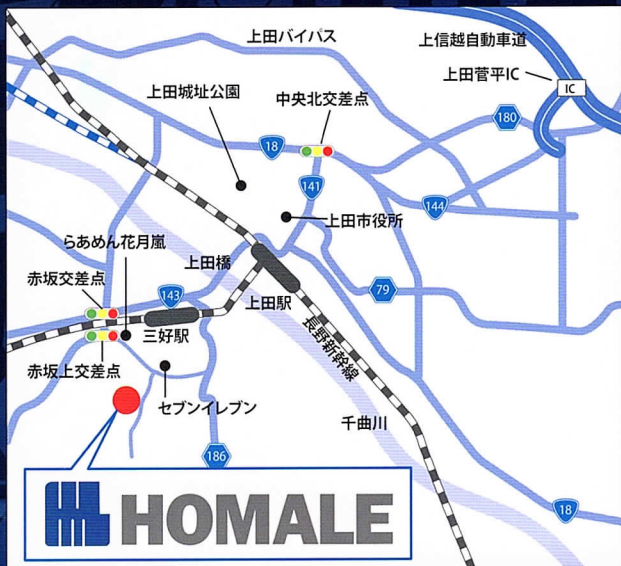

有限会社 誉工業所

〒386-0033 長野県上田市御所133-1
TEL:0268-22-7826 FAX:0268-23-8760
E-mail:info@homale.co.jp

誉工業所
ホームページ

YouTube
公式チャンネル

丸投げ
サービス

株式会社
萩原産業