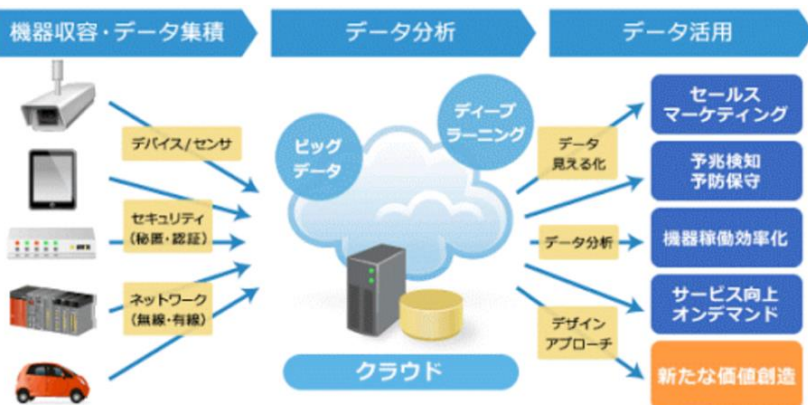

計測機器を用いたシステム開発を 得意としています

弊社の特徴

【 お客様の伴走者として一緒に課題を解決 】

弊社は、チャレンジしているお客様を大切にしています。

最近の案件では、OPEN CV(C++)を用いた動画認識処理を実施。2台のカメラで遠くにある移動物体を認識するシステムを構築。

1台の広角カメラが固定の場所を常時撮影し、そこに移動物体が入ってくるともう1台のカメラが物体を追尾して24倍ズーム。機械学習で覚えた型式と突合して、型式を認識するシステムです。

お客様、弊社も初めての試みでしたが、うまく行った時の喜びは格別でした。弊社はこのようなチャレンジ案件を喜んで行います。

開発事例

5.0人月	Windows10、C++、VB.net	騒音計、カメラx2台	騒音計メーカー向け、OPEN CVを用いた移動物体認識システム
2.5人月	Windows10、VB.net	強震計	鉄道会社向け、強震計データを画面表示するEXEファイルを制作
3.5人月	Windows10、VB6、VB.net	液中微粒子測定装置	ケミカルメーカー向け、液中カウンタを自動制御するシステム
3.0人月	Windows7、VB.net、PHP	顕微鏡	大学病院様向け、細胞画像をWebモニタリング、メール通報するソフト
22.0人月	Windows7、C、C++、VB.net	計測震度計、振動センサ	某市役所様向け、計測震度計2台、振動センサー8台のデータを取り込みWebモニタリング、自動メール通知するシステム
5.0人月	Win 2012 Server、VB.net、PHP	強震計	国総研向け、地震をWebモニタリング表示、メール通報するソフト
4.0人月	Win 2012 Server、ASP.net	保冷库、培養機器	大学病院様向け、CPC内にある機器をWebモニタリングするソフト