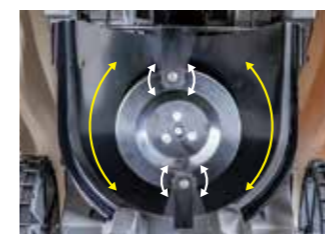

## Safety & Easy

草刈りをしたい場所にエリアワイヤーを設置、エリア内をランダムに草刈りをします。バッテリー残量が少なくなったら自動で充電ステーションへ帰還、充電が完了したら草刈り作業を再開します。

本体を持ち上げるとセンサーが感知し作業を停止。また6桁のPINコード入力機能によって盗難を抑制するなど安全面も配慮しています。

スマートフォンと連動しており、MR-300の状況確認や一部操作が可能です。

カバー内部の様子

スマートフォンでMR-300の状況確認

PINコード入力機能で盗難を抑制

薄型フリー刃

草刈り風景