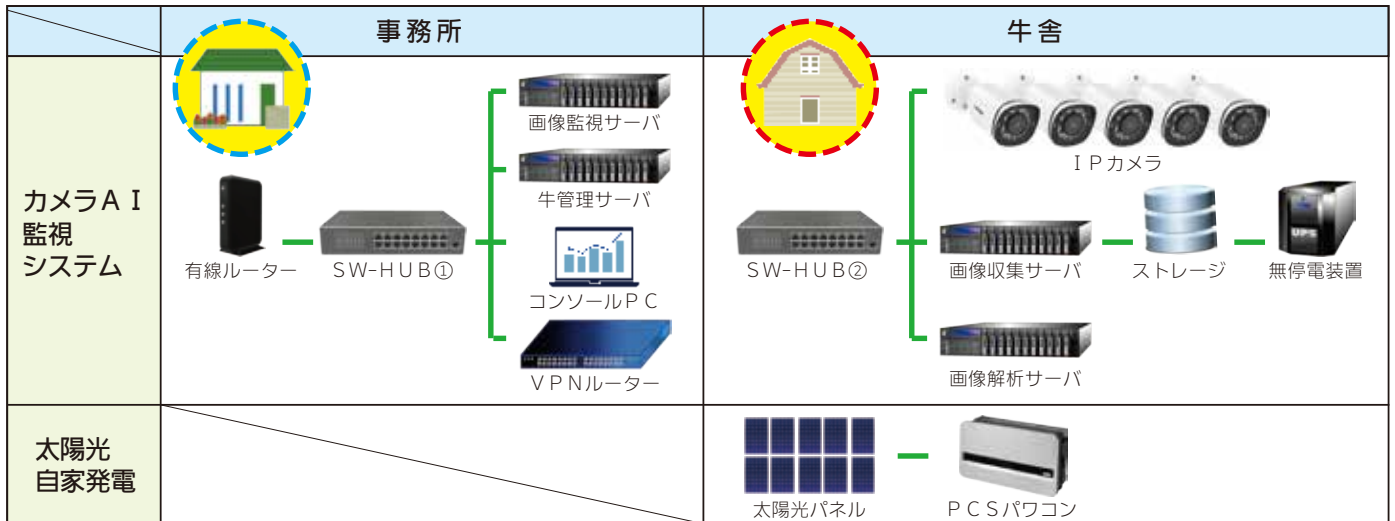

01 4Kカメラの同時接続

800万画素・IP67・夜間暗視・～1,000台超

02 肥育のAI画像解析

採食時間と量・飲水時間・起立困難

03 アラームのLINE通知

個体管理DBと連携・牛房の特定

04 異常時のライブ映像

ビューア画面 (XProtect Smart Client)

製品の特徴

- (1) Dr. Cows ビューは、牛舎向けカメラ AI 監視システムで、エッジで AI 処理することにより、LPWA/3G/4G/5G/光回線などのあらゆる通信環境に対応します。
- (2) 肥育牛の動態を 4K の天井カメラから、28 秒ごとに画像を撮影します。
- (3) 撮影した画像は、画像解析し、異常行動や起立困難・採食・飲水を AI 判定します。

システム構成図

販売標準価格（税別） ※販売価格改定：2022年9月1日