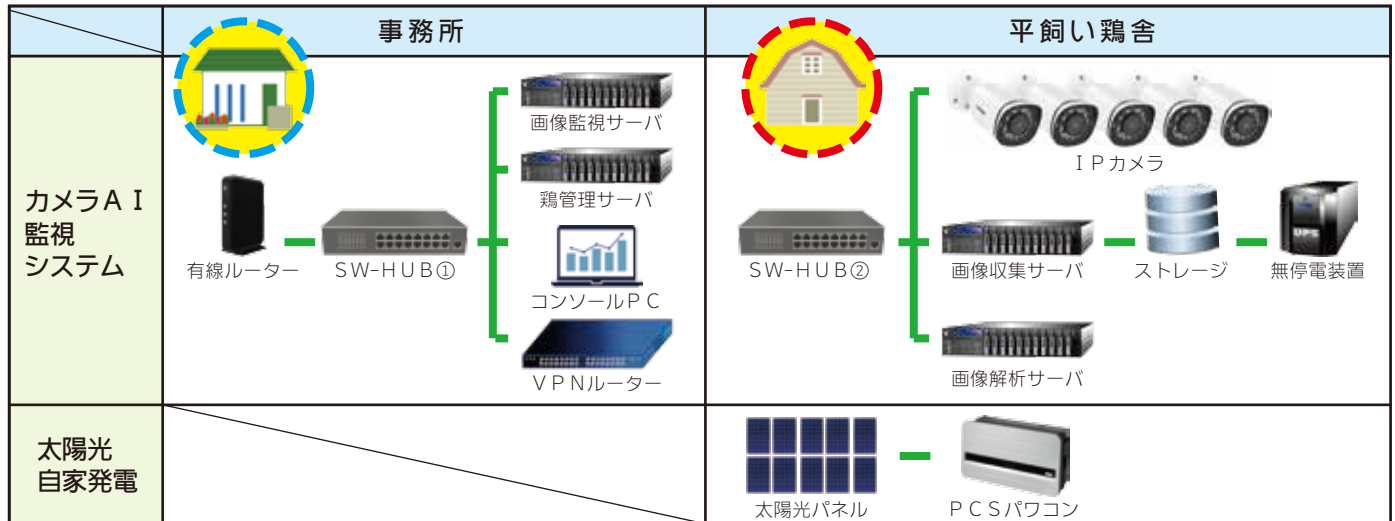

### 04 富士通クラウドーグラフ

体重・減耗羽数・給餌量・給水量

## 製品の特徴

- (1) Dr. コッコビューは、鶏舎向けカメラ AI 監視システムで、エッジで AI 処理することにより、LPWA/3G/4G/5G/光回線などのあらゆる通信環境に対応します。
- (2) ブロイラー養鶏の動態を 4K の天井カメラから、28 秒ごとに画像を撮影します。
- (3) 撮影した画像は、富士通の TrackingEye ソフトで画像解析し、体重推定や活動量を AI 判定します。

## システム構成図