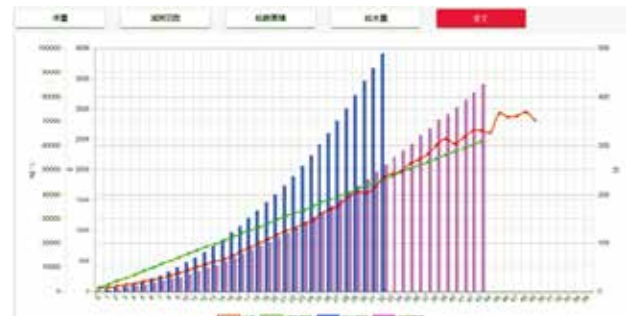

04 富士通クラウドーグラフ