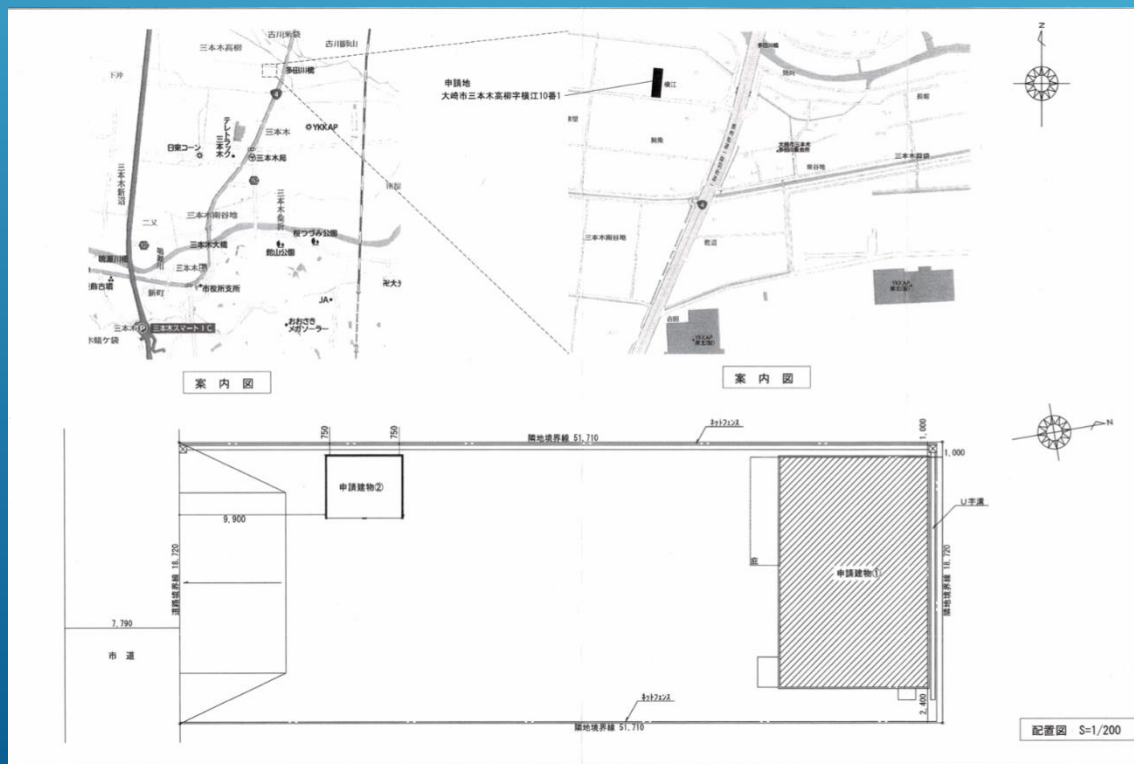

スタイルネットワーク(株) 古川工場

One Stop Shopping.

更に早く、より安く
自社工場にて対応いたします。

989-6316
宮城県大崎市三本木高柳
字横江10-1
TEL : 0229(25)6817
FAX : 0229(25)6818

東北自動車道
三本木スマートインター
より5分

主要設備

- OKUMA MB-56VA
【1,050×560×460】 2台
- OKUMA LB-3000EX II LC500
【φ410×500】 1台
- ADMAC-Parts 【DXF/CAD-CAM】
- Mitutoyo Crysta-Plus M574